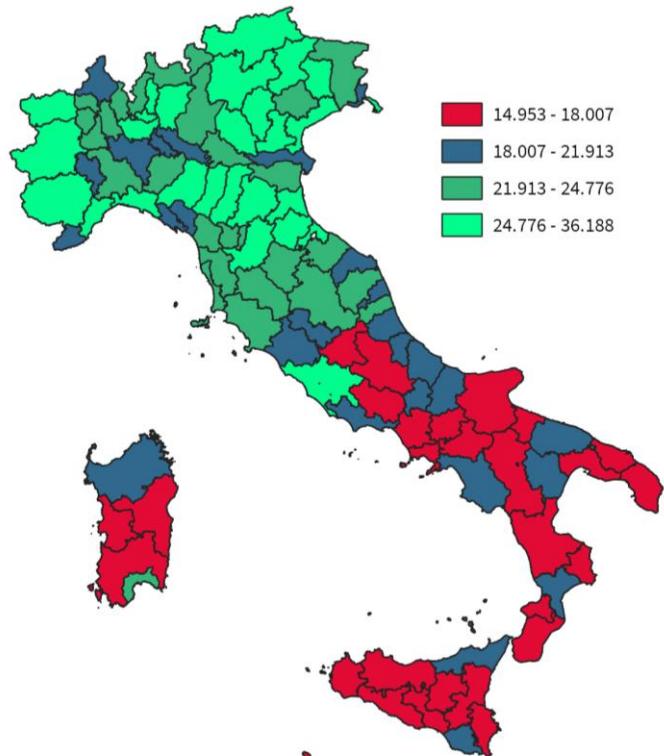

IL REDDITO DISPONIBILE DELLE FAMIGLIE CONSUMATRICI DELLA PROVINCIA DI NUORO

Reddito disponibile procapite delle famiglie consumatrici. Anno 2024

INDICATORI STRUTTURALI E POSIZIONAMENTO NELLA GRADUATORIA PROVINCIALE. ANNO 2024

I piazzamenti nella graduatoria provinciale del reddito disponibile procapite delle famiglie consumatrici

REDDITO DISPONIBILE PROCAPITE DELLE FAMIGLIE CONSUMATRICI - L'ANDAMENTO NEL TEMPO

DATA DI RILASCIO: 31 marzo 2026