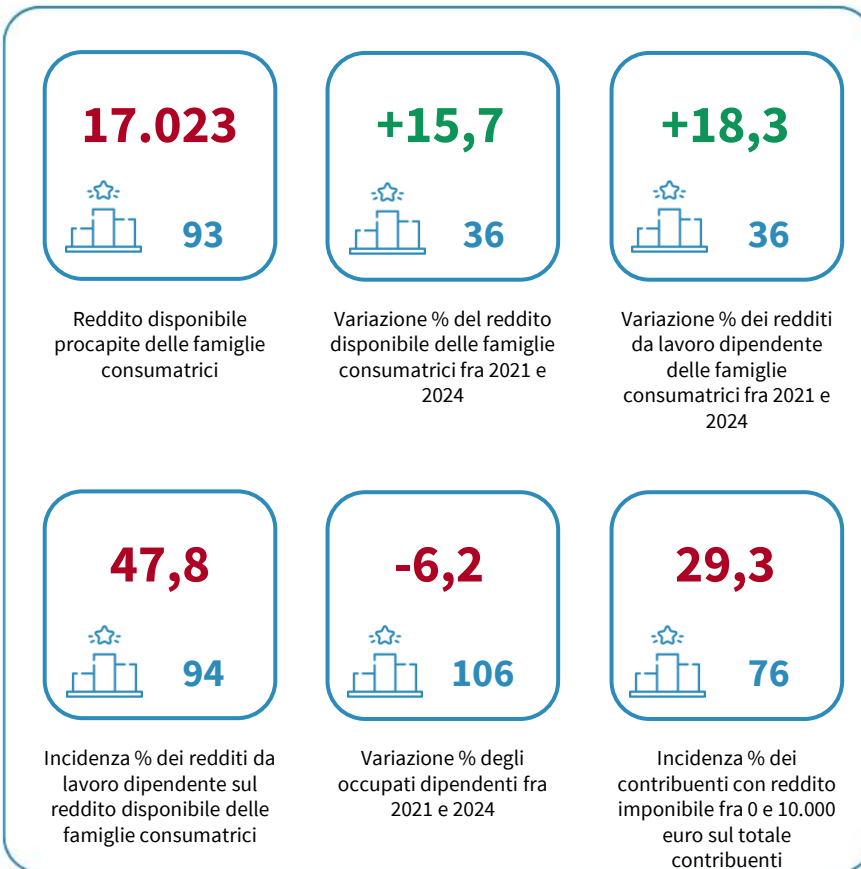

IL REDDITO DISPONIBILE DELLE FAMIGLIE CONSUMATRICI DELLA PROVINCIA DI NUORO

Reddito disponibile procapite delle famiglie consumatrici. Anno 2024

INDICATORI STRUTTURALI E POSIZIONAMENTO NELLA GRADUATORIA PROVINCIALE. ANNO 2024

I piazzamenti nella graduatoria provinciale del reddito disponibile procapite delle famiglie consumatrici

REDDITO DISPONIBILE PROCAPITE DELLE FAMIGLIE CONSUMATRICI - L'ANDAMENTO NEL TEMPO

DATA DI RILASCIO: 31 marzo 2026