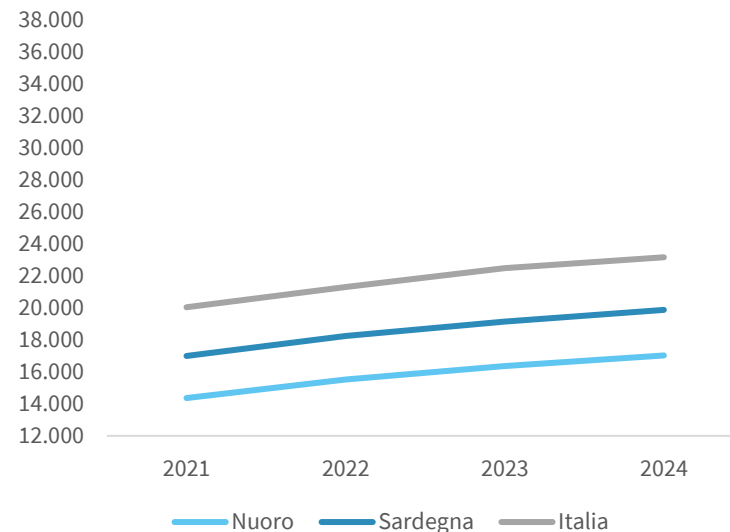

IL REDDITO DISPONIBILE DELLE FAMIGLIE CONSUMATRICI DELLA PROVINCIA DI NUORO

Reddito disponibile procapite delle famiglie consumatrici. Anno 2024

INDICATORI STRUTTURALI E POSIZIONAMENTO NELLA GRADUATORIA PROVINCIALE. ANNO 2024

I piazzamenti nella graduatoria provinciale del reddito disponibile procapite delle famiglie consumatrici

REDDITO DISPONIBILE PROCAPITE DELLE FAMIGLIE CONSUMATRICI - L'ANDAMENTO NEL TEMPO

DATA DI RILASCIO: 31 marzo 2026