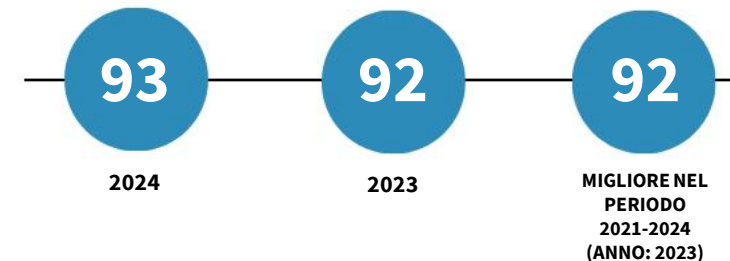

IL REDDITO DISPONIBILE DELLE FAMIGLIE CONSUMATRICI DELLA PROVINCIA DI NUORO

Reddito disponibile procapite delle famiglie consumatrici. Anno 2024

INDICATORI STRUTTURALI E POSIZIONAMENTO NELLA GRADUATORIA PROVINCIALE. ANNO 2024

I piazzamenti nella graduatoria provinciale del reddito disponibile procapite delle famiglie consumatrici

REDDITO DISPONIBILE PROCAPITE DELLE FAMIGLIE CONSUMATRICI - L'ANDAMENTO NEL TEMPO

DATA DI RILASCIO: 31 marzo 2026