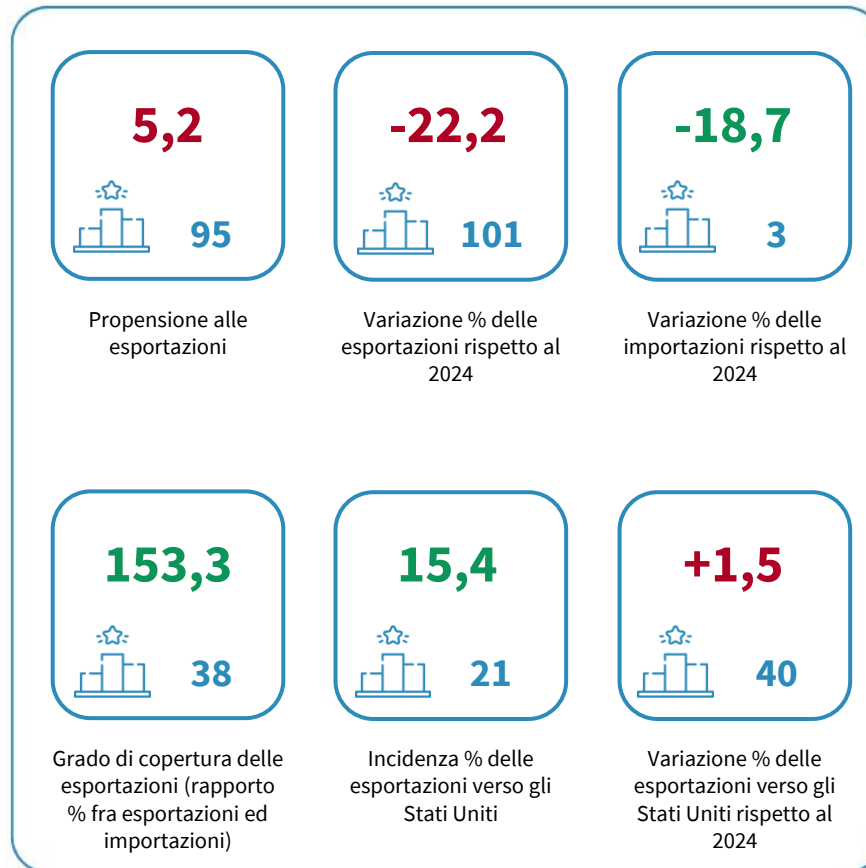

IL COMMERCIO ESTERO DELLA PROVINCIA DI NUORO

Propensione alle esportazioni (rapporto fra esportazioni e valore aggiunto). Anno 2025

INDICATORI E POSIZIONAMENTO NELLA GRADUATORIA PROVINCIALE. ANNO 2025

I piazzamenti nella graduatoria provinciale della propensione alle esportazioni

PROPENSIONE ALLE ESPORTAZIONI - L'ANDAMENTO NEL TEMPO

DATA DI RILASCIO: 30 aprile 2026