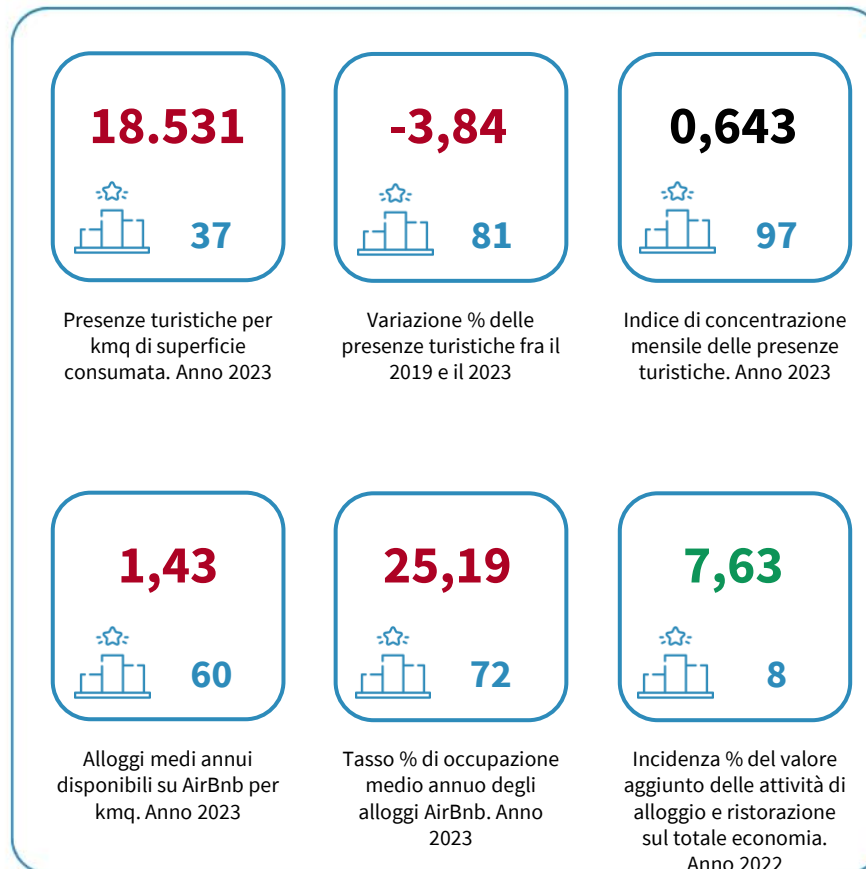

IL TURISMO DELLA PROVINCIA DI NUORO

Presenze turistiche per kmq di superficie consumata. Anno 2023

INDICATORI E POSIZIONAMENTO NELLA GRADUATORIA PROVINCIALE

I piazzamenti nella graduatoria provinciale per presenze turistiche per kmq di superficie consumata

PRESENZE TURISTICHE PER KMQ DI SUPERFICIE CONSUMATA - L'ANDAMENTO NEL TEMPO