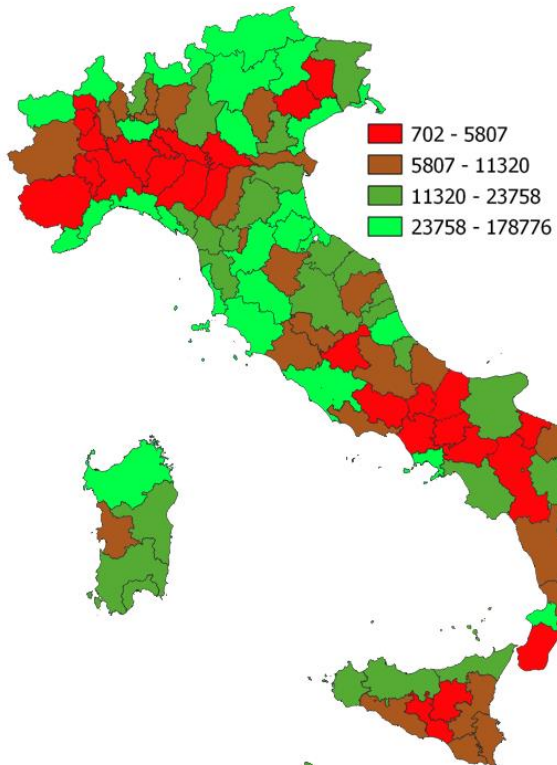

IL TURISMO DELLA PROVINCIA DI NUORO

Presenze turistiche per kmq di superficie consumata. Anno 2023

INDICATORI E POSIZIONAMENTO NELLA GRADUATORIA PROVINCIALE

I piazzamenti nella graduatoria provinciale per presenze turistiche per kmq di superficie consumata

PRESENZE TURISTICHE PER KMQ DI SUPERFICIE CONSUMATA - L'ANDAMENTO NEL TEMPO