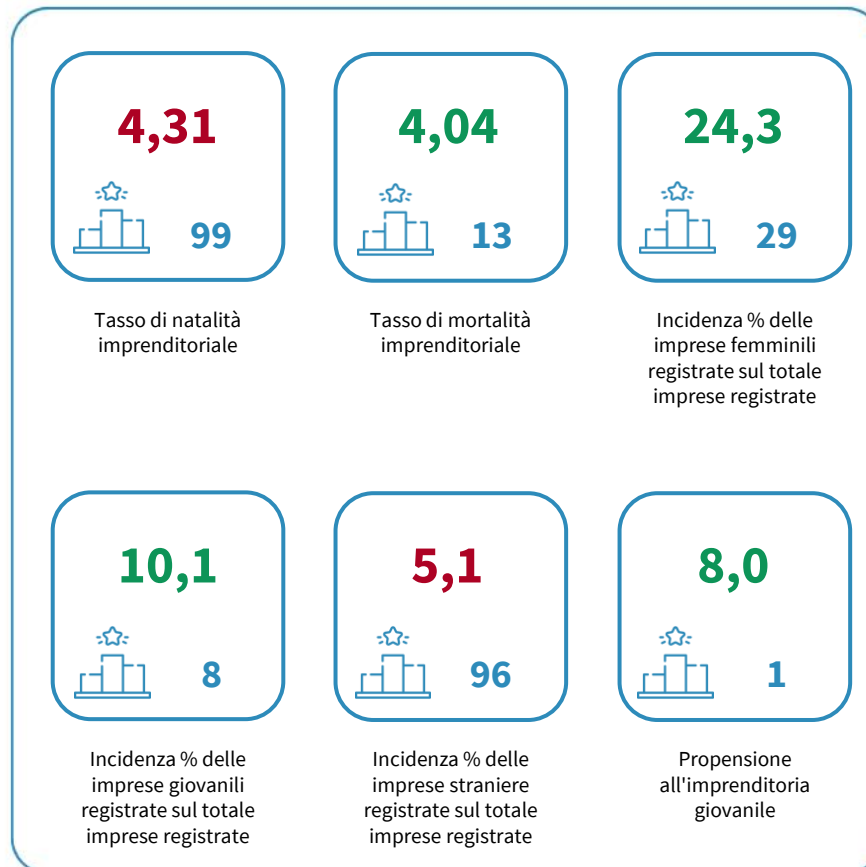

IL TESSUTO IMPRENDITORIALE DELLA PROVINCIA DI NUORO

Tasso di natalità imprenditoriale. Anno 2024

INDICATORI STRUTTURALI E POSIZIONAMENTO NELLA GRADUATORIA PROVINCIALE. ANNO 2024

I piazzamenti nella graduatoria provinciale del tasso di natalità imprenditoriale

IL TASSO DI NATALITA' IMPRENDITORIALE- L'ANDAMENTO NEL TEMPO