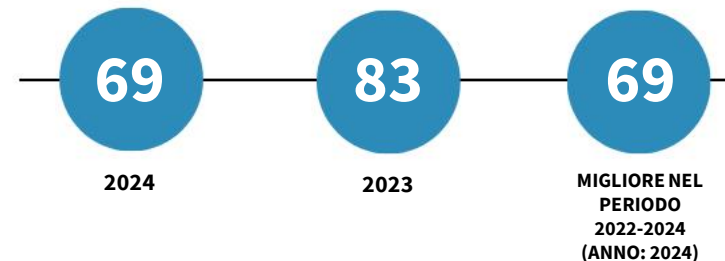

LE START-UP INNOVATIVE DELLA PROVINCIA DI NUORO

Numero di start-up innovative per 100.000 abitanti. Anno 2024

INDICATORI STRUTTURALI E POSIZIONAMENTO NELLA GRADUATORIA PROVINCIALE. ANNO 2024

I piazzamenti nella graduatoria provinciale del numero di start-up innovative per 100.000 abitanti

NUMERO DI START-UP INNOVATIVE PER 100.000 ABITANTI - L'ANDAMENTO NEL TEMPO