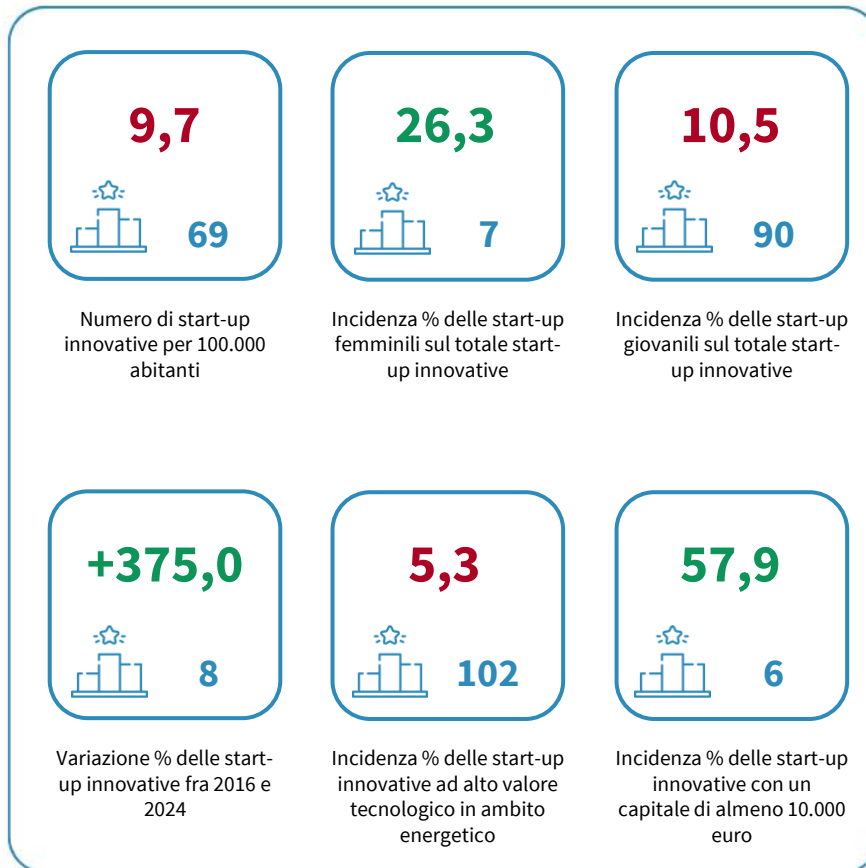

LE START-UP INNOVATIVE DELLA PROVINCIA DI NUORO

Numero di start-up innovative per 100.000 abitanti. Anno 2024

INDICATORI STRUTTURALI E POSIZIONAMENTO NELLA GRADUATORIA PROVINCIALE. ANNO 2024

I piazzamenti nella graduatoria provinciale del numero di start-up innovative per 100.000 abitanti

NUMERO DI START-UP INNOVATIVE PER 100.000 ABITANTI - L'ANDAMENTO NEL TEMPO