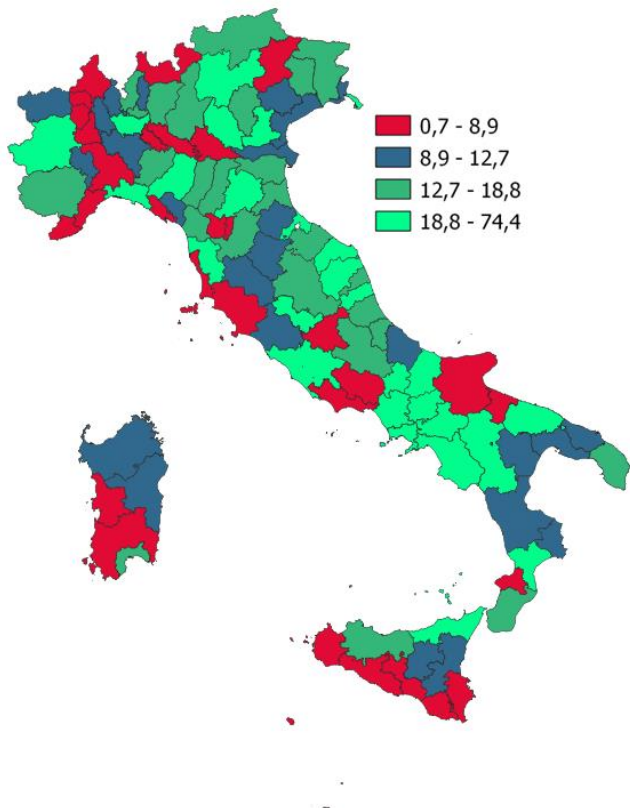

LE START-UP INNOVATIVE DELLA PROVINCIA DI NUORO

Numero di start-up innovative per 100.000 abitanti. Anno 2024

INDICATORI STRUTTURALI E POSIZIONAMENTO NELLA GRADUATORIA PROVINCIALE. ANNO 2024

I piazzamenti nella graduatoria provinciale del numero di start-up innovative per 100.000 abitanti

NUMERO DI START-UP INNOVATIVE PER 100.000 ABITANTI - L'ANDAMENTO NEL TEMPO