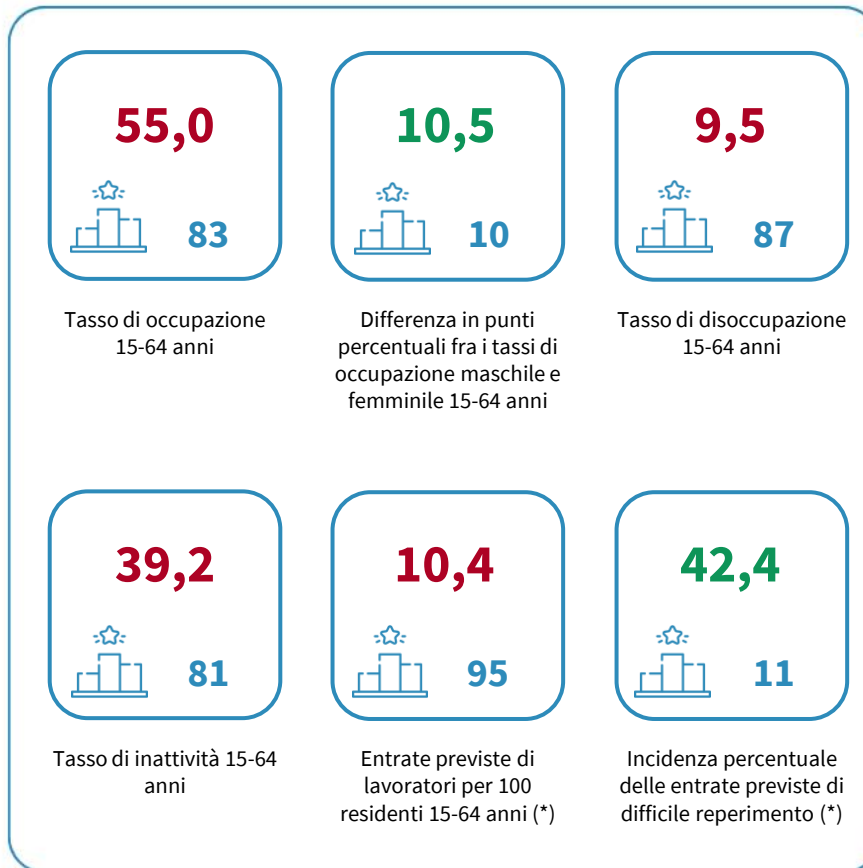

# IL MERCATO DEL LAVORO DELLA PROVINCIA DI NUORO

Tasso di occupazione 15-64 anni. Anno 2024

INDICATORI E POSIZIONAMENTO NELLA GRADUATORIA PROVINCIALE. ANNO 2024

I piazzamenti nella graduatoria provinciale del tasso di occupazione 15-64 anni

IL TASSO DI OCCUPAZIONE 15-64 ANNI - L'ANDAMENTO NEL TEMPO