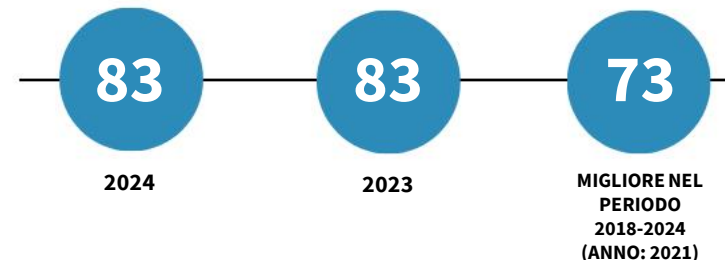

# IL MERCATO DEL LAVORO DELLA PROVINCIA DI NUORO

Tasso di occupazione 15-64 anni. Anno 2024

INDICATORI E POSIZIONAMENTO NELLA GRADUATORIA PROVINCIALE. ANNO 2024

I piazzamenti nella graduatoria provinciale del tasso di occupazione 15-64 anni

IL TASSO DI OCCUPAZIONE 15-64 ANNI - L'ANDAMENTO NEL TEMPO