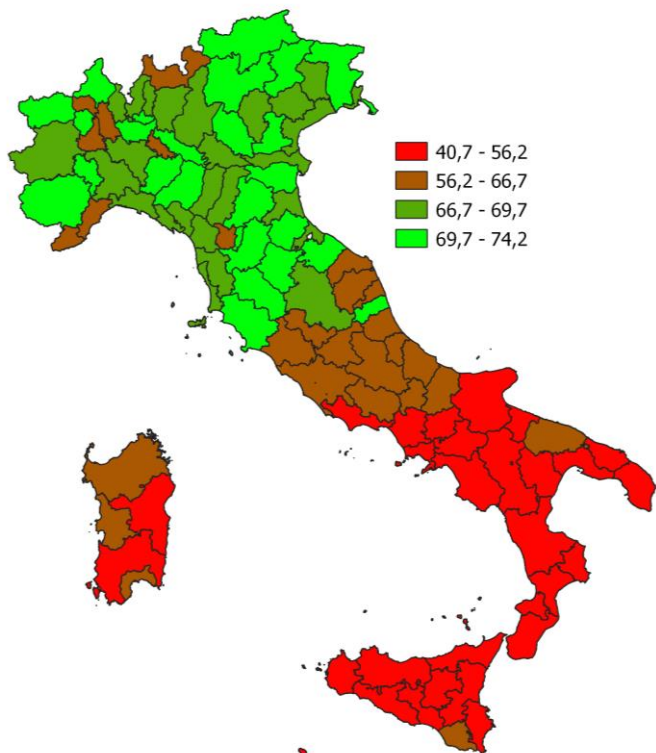

# IL MERCATO DEL LAVORO DELLA PROVINCIA DI NUORO

Tasso di occupazione 15-64 anni. Anno 2024

INDICATORI E POSIZIONAMENTO NELLA GRADUATORIA PROVINCIALE. ANNO 2024

I piazzamenti nella graduatoria provinciale del tasso di occupazione 15-64 anni

IL TASSO DI OCCUPAZIONE 15-64 ANNI - L'ANDAMENTO NEL TEMPO