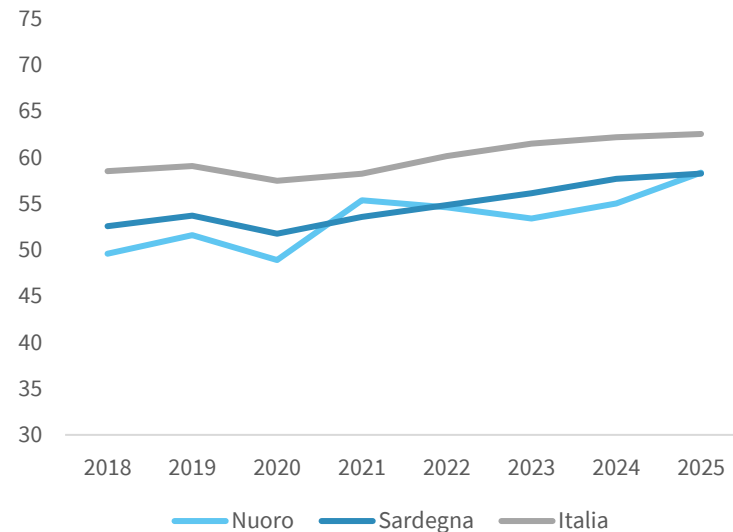

IL MERCATO DEL LAVORO DELLA PROVINCIA DI NUORO

Tasso di occupazione 15-64 anni. Anno 2025

INDICATORI E POSIZIONAMENTO NELLA GRADUATORIA PROVINCIALE. ANNO 2025

I piazzamenti nella graduatoria provinciale del tasso di occupazione 15-64 anni

IL TASSO DI OCCUPAZIONE 15-64 ANNI - L'ANDAMENTO NEL TEMPO

DATA DI RILASCIO: 29 maggio 2026