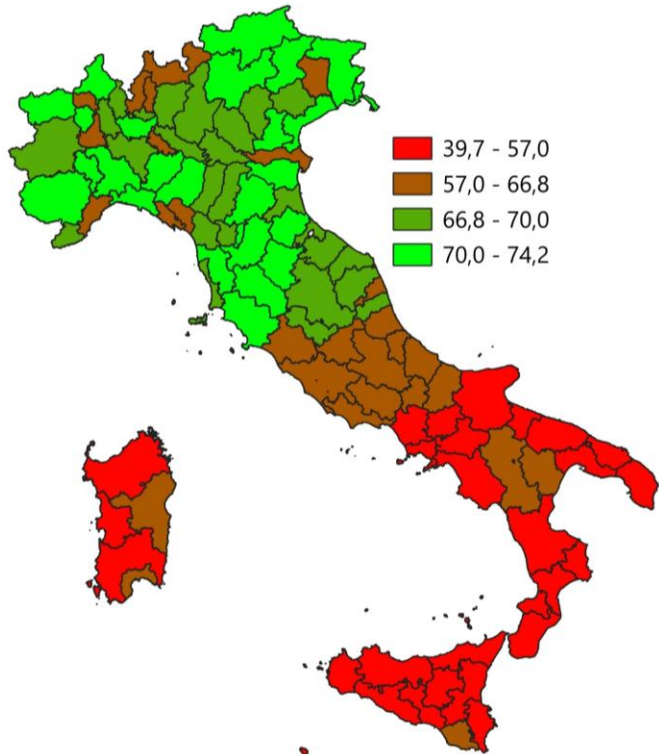

IL MERCATO DEL LAVORO DELLA PROVINCIA DI NUORO

Tasso di occupazione 15-64 anni. Anno 2025

INDICATORI E POSIZIONAMENTO NELLA GRADUATORIA PROVINCIALE. ANNO 2025

I piazzamenti nella graduatoria provinciale del tasso di occupazione 15-64 anni

IL TASSO DI OCCUPAZIONE 15-64 ANNI - L'ANDAMENTO NEL TEMPO

DATA DI RILASCIO: 29 maggio 2026