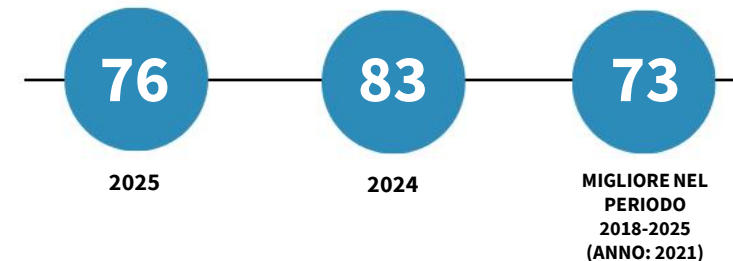

IL MERCATO DEL LAVORO DELLA PROVINCIA DI NUORO

Tasso di occupazione 15-64 anni. Anno 2025

INDICATORI E POSIZIONAMENTO NELLA GRADUATORIA PROVINCIALE. ANNO 2025

I piazzamenti nella graduatoria provinciale del tasso di occupazione 15-64 anni

IL TASSO DI OCCUPAZIONE 15-64 ANNI - L'ANDAMENTO NEL TEMPO

DATA DI RILASCIO: 29 maggio 2026