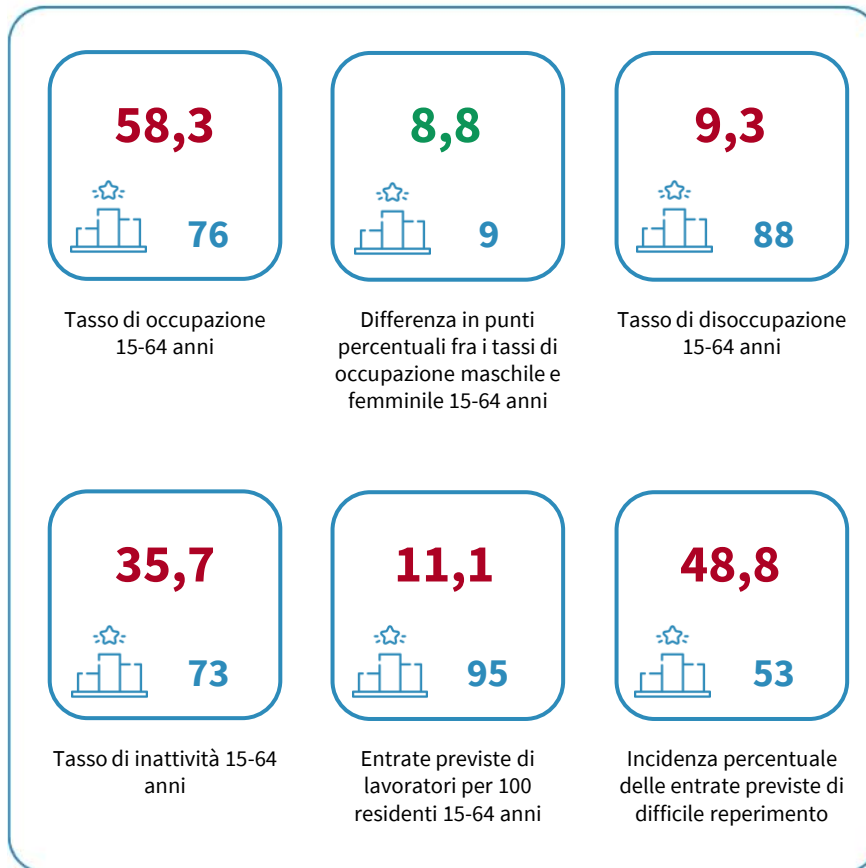

IL MERCATO DEL LAVORO DELLA PROVINCIA DI NUORO

Tasso di occupazione 15-64 anni. Anno 2025

INDICATORI E POSIZIONAMENTO NELLA GRADUATORIA PROVINCIALE. ANNO 2025

I piazzamenti nella graduatoria provinciale del tasso di occupazione 15-64 anni

IL TASSO DI OCCUPAZIONE 15-64 ANNI - L'ANDAMENTO NEL TEMPO

DATA DI RILASCIO: 29 maggio 2026