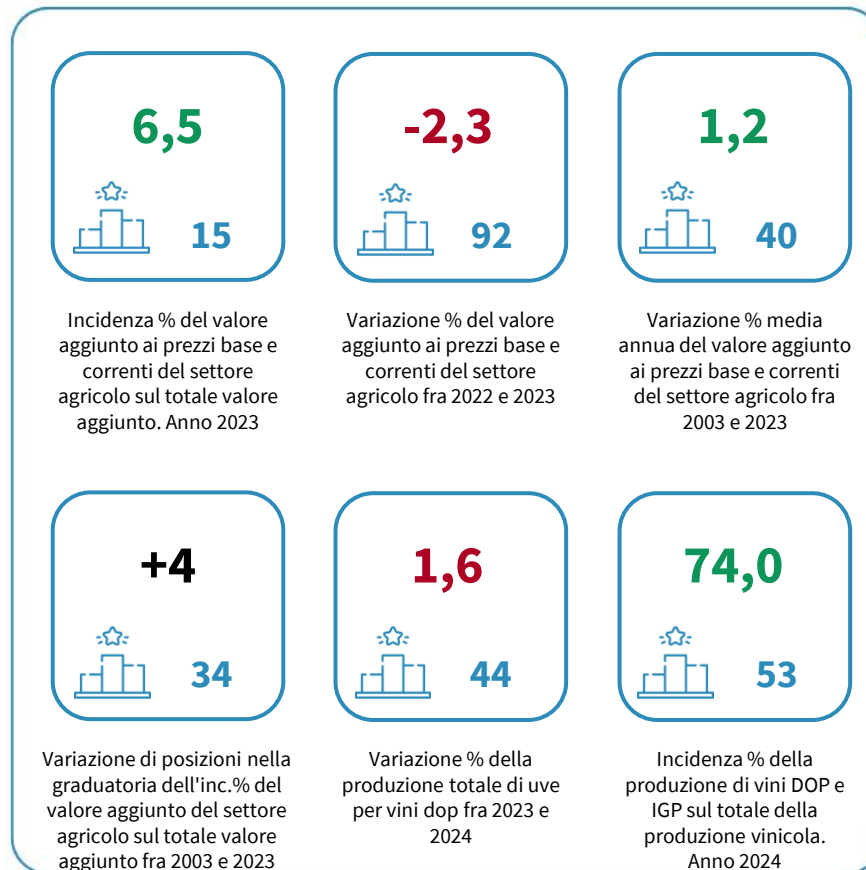

L'AGRICOLTURA DELLA PROVINCIA DI NUORO

Incidenza % del valore aggiunto ai prezzi base e correnti del settore agricolo sul totale valore aggiunto. Anno 2023

INDICATORI E POSIZIONAMENTO NELLA GRADUATORIA PROVINCIALE

I piazzamenti nella graduatoria provinciale per incidenza % del valore aggiunto ai prezzi base e correnti del settore agricolo sul totale valore aggiunto

INCIDENZA % DEL VALORE AGGIUNTO AI PREZZI BASE E CORRENTI DEL SETTORE AGRICOLO SUL TOTALE VALORE AGGIUNTO. ANNI 2019-2023