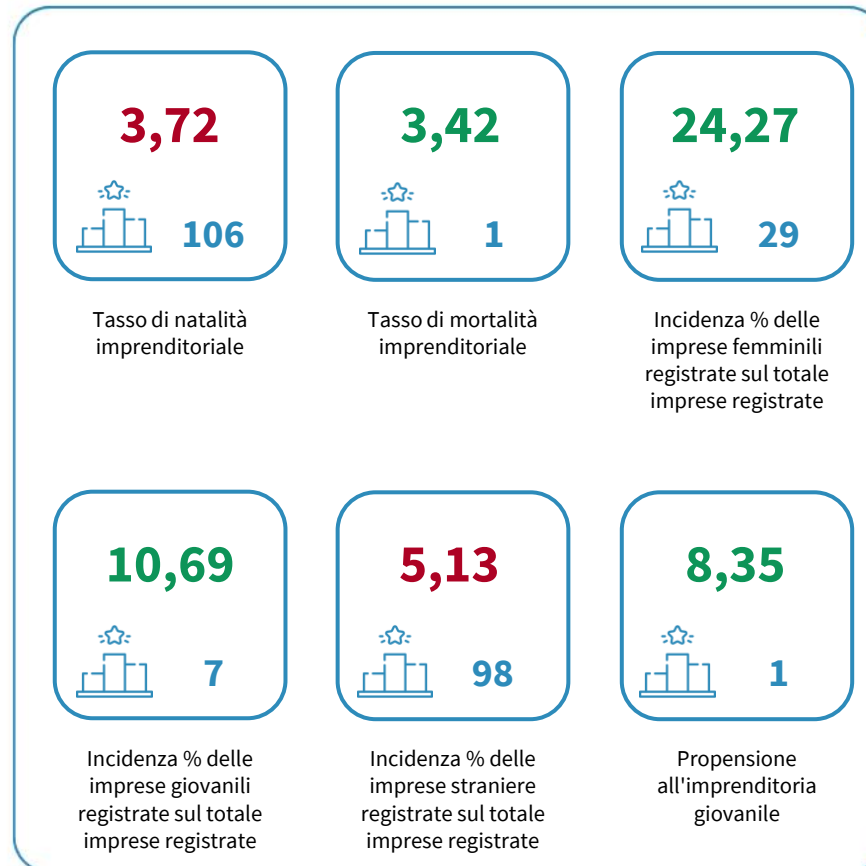

# IL TESSUTO IMPRENDITORIALE DELLA PROVINCIA DI NUORO

## Tasso di natalità imprenditoriale. Anno 2023

## INDICATORI STRUTTURALI E POSIZIONAMENTO NELLA GRADUATORIA PROVINCIALE. ANNO 2023

## IL TASSO DI NATALITÀ IMPRENDITORIALE - L'ANDAMENTO NEL TEMPO