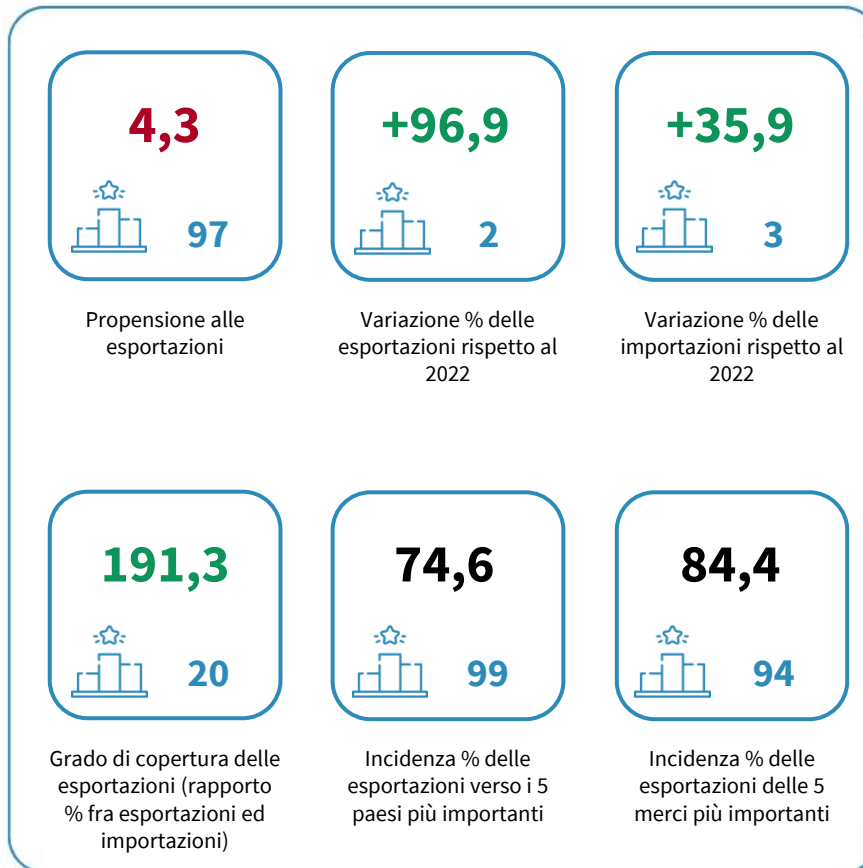

# IL COMMERCIO ESTERO DELLA PROVINCIA DI NUORO

Propensione alle esportazioni (rapporto fra esportazioni e valore aggiunto). Anno 2023

INDICATORI E POSIZIONAMENTO NELLA GRADUATORIA PROVINCIALE. ANNO 2023

I piazzamenti nella graduatoria provinciale della propensione all'esportazione

LA PROPENSIONE ALLE ESPORTAZIONI - L'ANDAMENTO NEL TEMPO